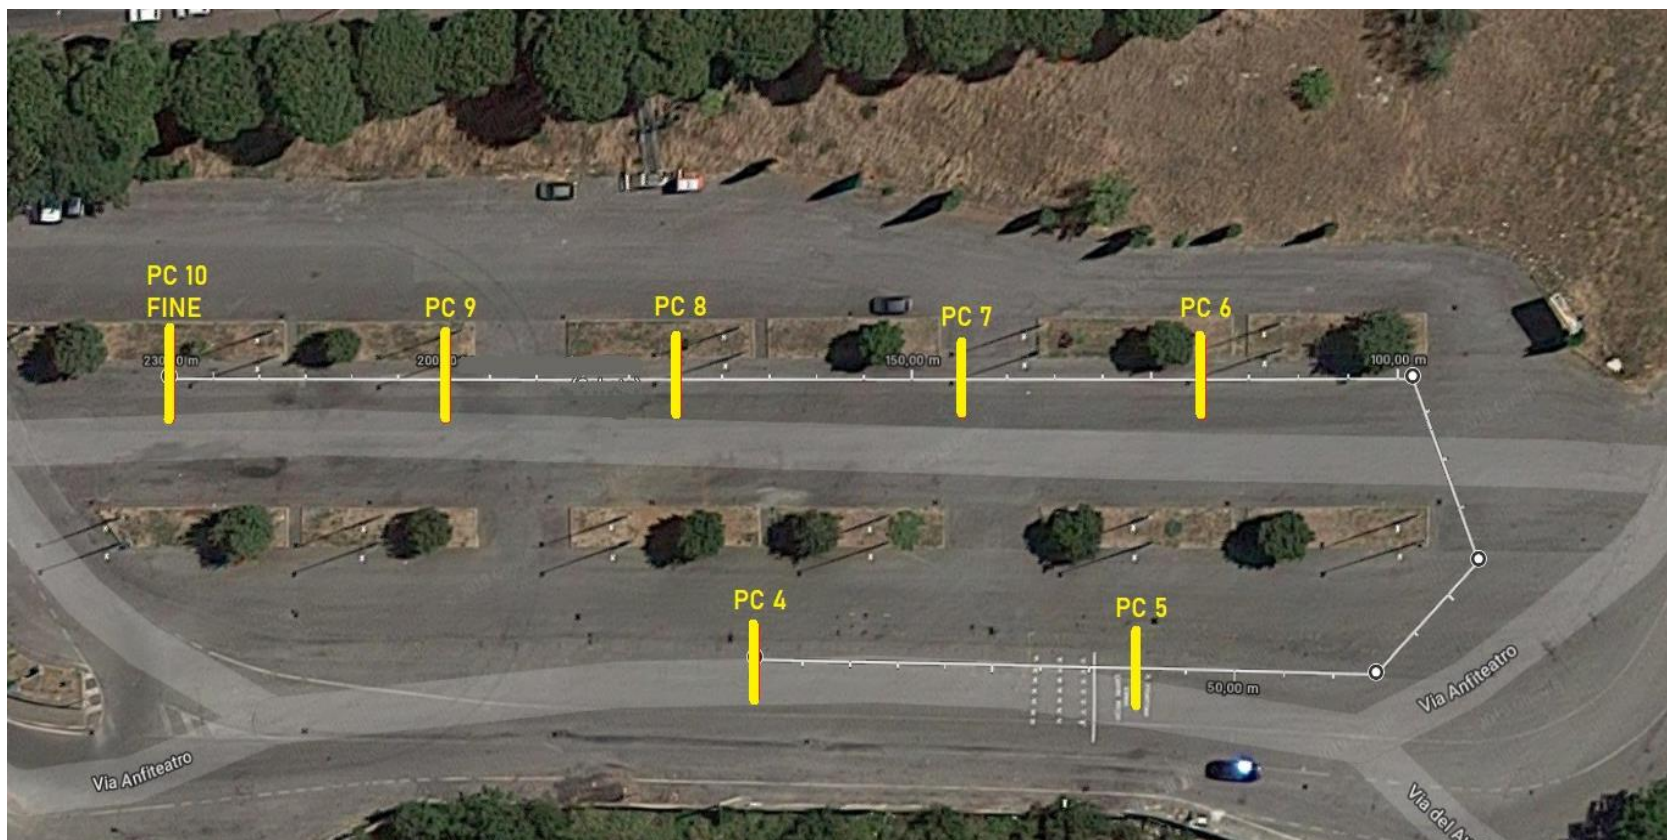

CIRCOLO PONTINO DELLA MANOVELLA  
RIEVOCAZIONE STORICA DELLA VALVISCIOLO – BASSIANO  
PRIMA PROVA – ABBAZIA VALVISCIOLO

continua pagina seguente

PC	METRI	TEMPO
PC 1	25	6"
PC 2	25	7"
PC 3	25	6"
PC 4	15.800	34' 25"
PC 5	40	10"
PC 6	80	25"
PC 7	25	7"
PC 8	30	7"
PC 9	25	6"
PC 10 FINE	30	6"

CIRCOLO PONTINO DELLA MANOVELLA  
RIEVOCAZIONE STORICA DELLA VALVISCIOLO – BASSIANO  
PRIMA PROVA – ANFITEATRO SEZZE

PRIMA PROVA DA ABBAZIA DI VALVISCIOLO – ANFITEATRO SEZZE - PC 1 → PC 10