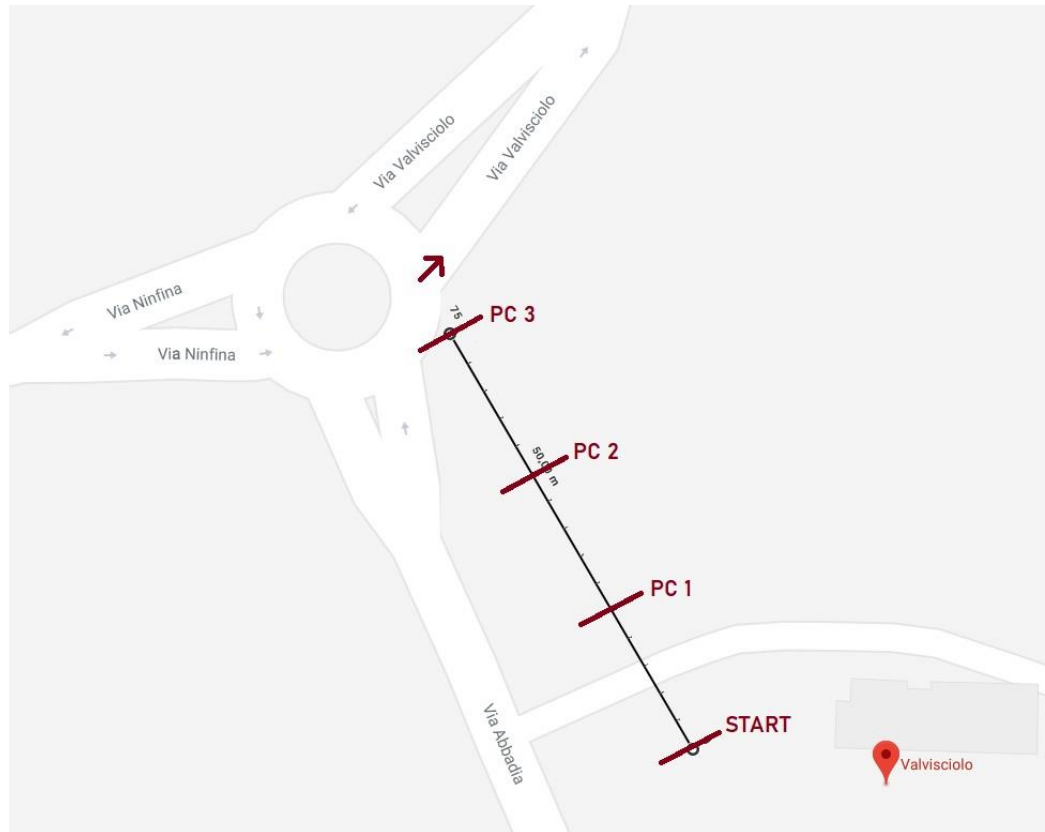

CIRCOLO PONTINO DELLA MANOVELLA  
RIEVOCAZIONE STORICA DELLA VALVISCIOLO – BASSIANO  
PRIMA PROVA – ABBAZIA VALVISCIOLO

continua pagina seguente

PC	METRI	TEMPO
PC 1	25	6"
PC 2	25	7"
PC 3	25	6"
PC 4	15.800	34' 25"
PC 5	40	10"
PC 6	80	25"
PC 7	25	7"
PC 8	30	7"
PC 9	25	6"
PC 10 FINE	30	6"

CIRCOLO PONTINO DELLA MANOVELLA  
RIEVOCAZIONE STORICA DELLA VALVISCIOLO – BASSIANO  
PRIMA PROVA – ANFITEATRO SEZZE

PRIMA PROVA DA ABBAZIA DI VALVISCIOLO – ANFITEATRO SEZZE - PC 1 → PC 10