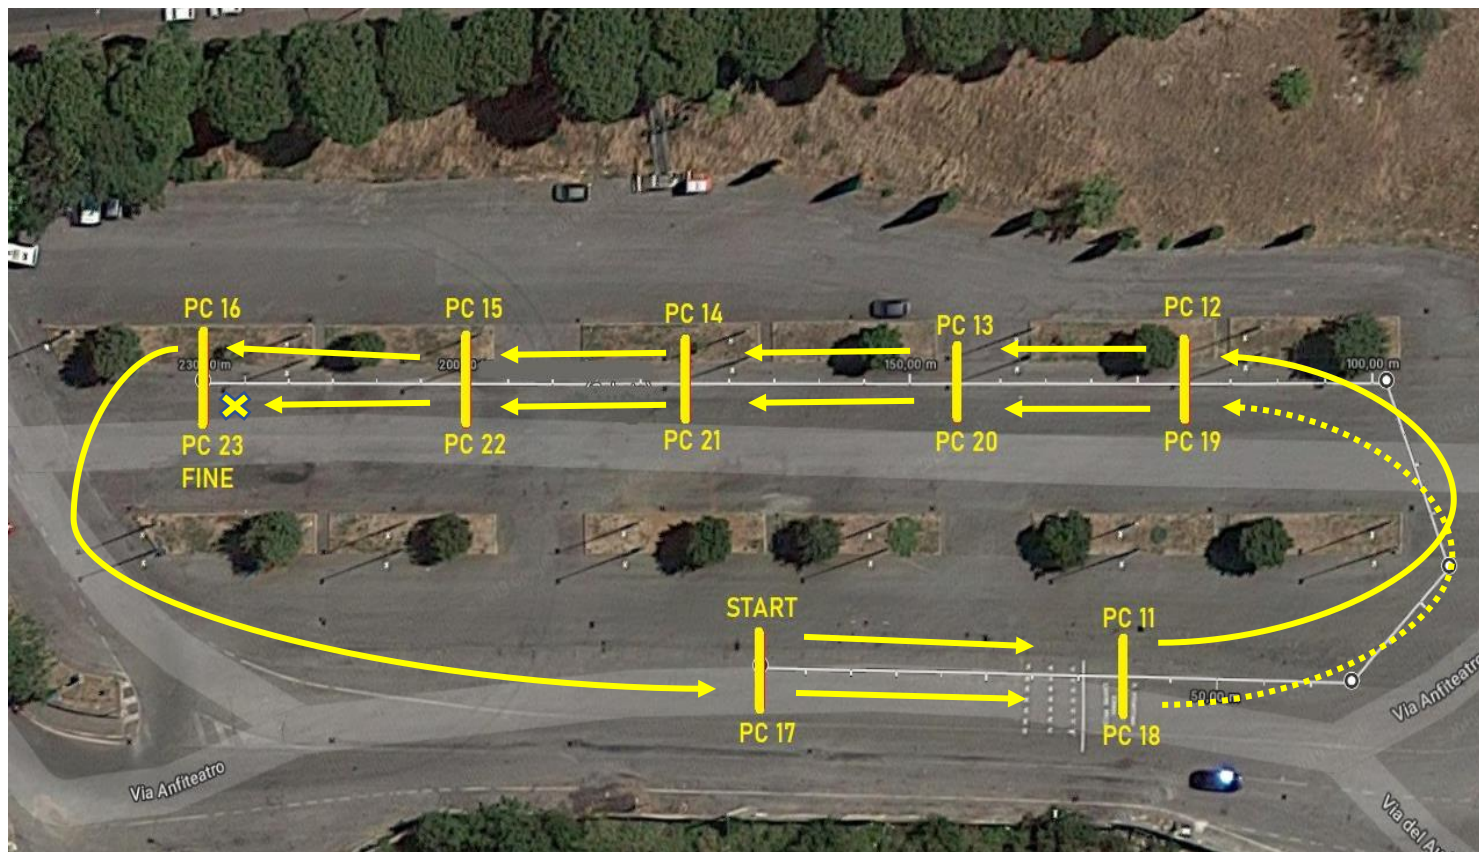

CIRCOLO PONTINO DELLA MANOVELLA
RIEVOCAZIONE STORICA DELLA VALVISCIOLO – BASSIANO
SECONDA PROVA (DUE GIRI) – ANFITEATRO SEZZE

PC	METRI	TEMPO
PC 11	40	10"
PC 12	80	20"
PC 13	25	7"
PC 14	30	7"
PC 15	25	6"
PC 16	30	6"

PC	METRI	TEMPO
PC 17	100	22"
PC 18	40	9"
PC 19	80	19"
PC 20	25	6"
PC 21	30	6"
PC 22	25	7"
PC 23	30	8"

SECONDA PROVA (DUE GIRI) – ANFITEATRO SEZZE – PC 11 → PC 23