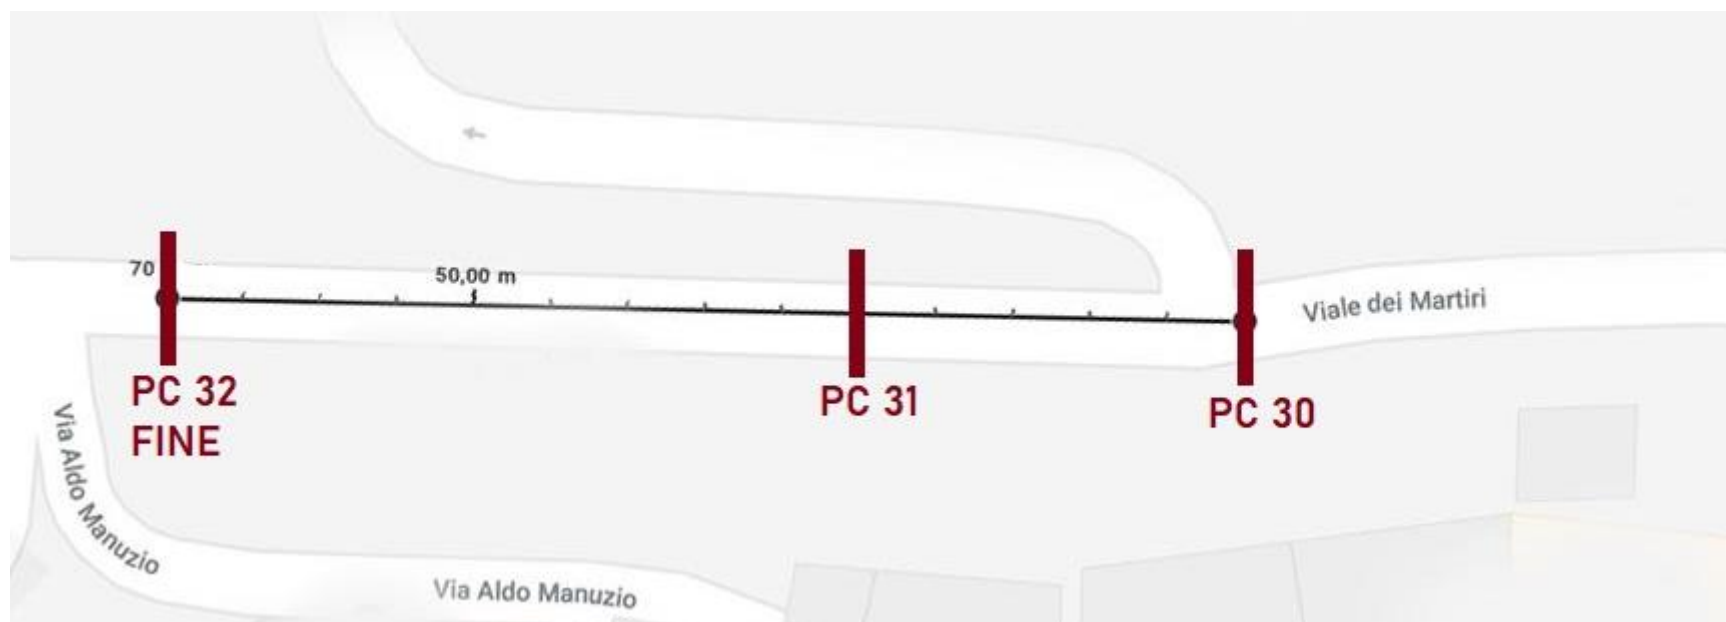

CIRCOLO PONTINO DELLA MANOVELLA
RIEVOCAZIONE STORICA DELLA VALVISCIOLO – BASSIANO
TERZA PROVA – ANFITEATRO SEZZE

PC	METRI	TEMPO
PC 24	40	9"
PC 25	80	22"
PC 26	25	7"
PC 27	30	7"
PC 28	25	6"
PC 29	30	8"
PC 30	10.400	33' 40"
PC 31	25	6"
PC 32	45	11"

segue pagina successiva

TERZA PROVA
DA ANFITEATRO SEZZE A BASSIANO - PC 24 → PC 32

CIRCOLO PONTINO DELLA MANOVELLA
RIEVOCAZIONE STORICA DELLA VALVISCIOLO – BASSIANO
TERZA PROVA – BASSIANO

TERZA PROVA
DA ANFITEATRO SEZZE A BASSIANO - PC 24 → PC 32