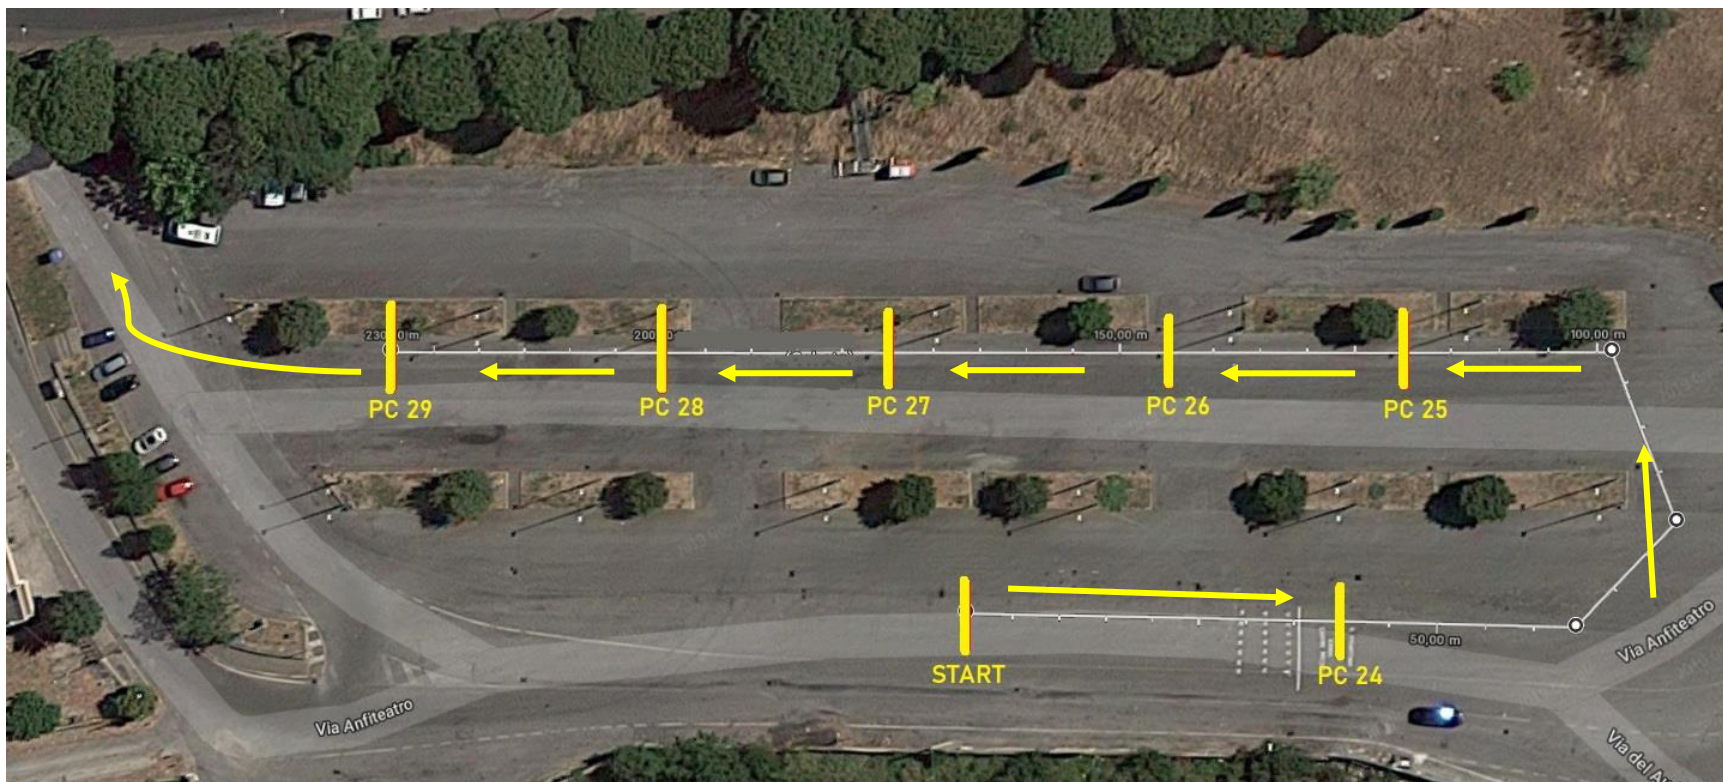

CIRCOLO PONTINO DELLA MANOVELLA
RIEVOCAZIONE STORICA DELLA VALVISCIOLO – BASSIANO
TERZA PROVA – ANFITEATRO SEZZE

PC	METRI	TEMPO
PC 24	40	9"
PC 25	80	22"
PC 26	25	7"
PC 27	30	7"
PC 28	25	6"
PC 29	30	8"
PC 30	10.400	33' 40"
PC 31	25	6"
PC 32	45	11"

segue pagina successiva

TERZA PROVA
DA ANFITEATRO SEZZE A BASSIANO - PC 24 → PC 32

CIRCOLO PONTINO DELLA MANOVELLA
RIEVOCAZIONE STORICA DELLA VALVISCIOLO – BASSIANO
TERZA PROVA – BASSIANO

TERZA PROVA
DA ANFITEATRO SEZZE A BASSIANO - PC 24 → PC 32